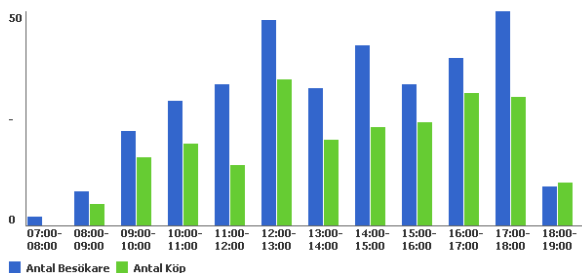

Datum | Vecka

F.o.m.: 2007-01-22 T.o.m.: 2007-01-22 Uppdatera

resolutor ab
Företagens IT-partner

Sammanställning

Antal besök totalt	347
Antal köp totalt	227
- Kontant	13
- Kredit	214
Antal som handlat	65,42 %
- Kredit	3,75 %
- Kontant	61,67 %
Total köpsumma	34250,39 Kr
- Kredit	3133,38 Kr
- Kontant	31117,01 Kr

Schema

Tidsintervall	07-08	08-09	09-10	10-11	11-12	12-13	13-14	14-15	15-16	16-17	17-18	18-19
Antal Besökare	2	8	22	29	33	48	32	42	33	39	50	9
Antal Köp	0	5	16	19	14	34	20	23	24	31	30	10

Diagram

Intresserad?